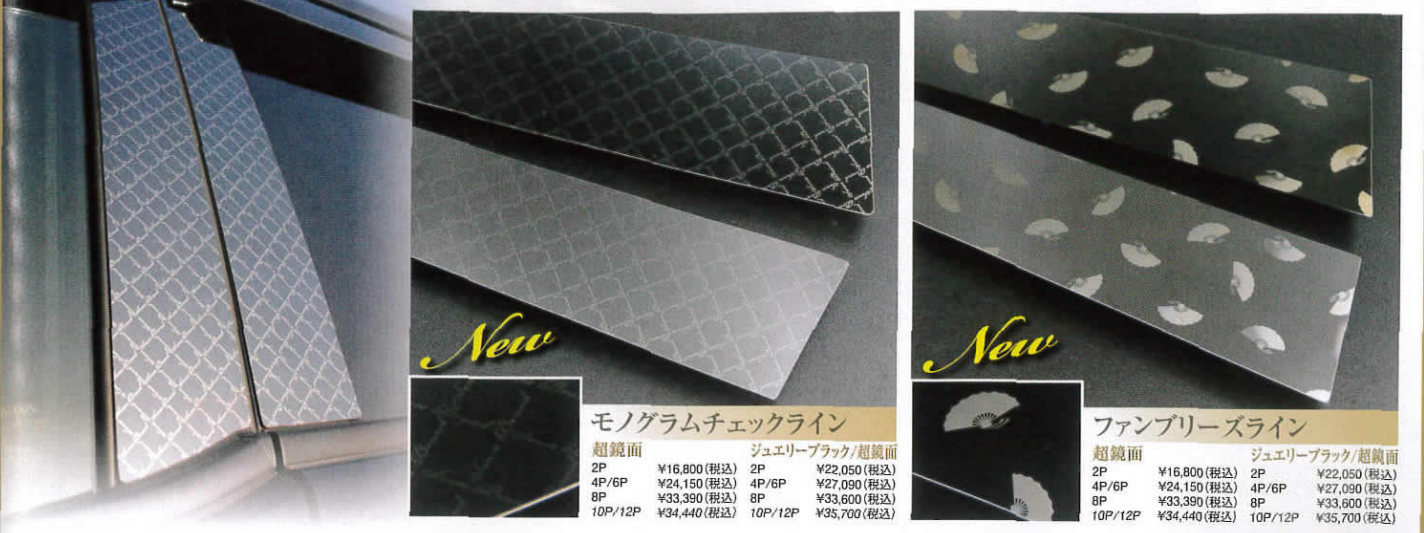

Stainless pillar

最高級ピラー「超鏡面」。ステンレスピラーのバイオニア「Sense Brand」。最上級のクオリティを注ぎ込んだ逸品、更なる刺激を欲するオーナー様へ

モノグラムチェックライン

超鏡面
2P ¥16,800(税込)
4P/6P ¥24,150(税込)
8P ¥33,390(税込)
10P/12P ¥34,440(税込)

ジュエリーブラック/超鏡面

2P ¥22,050(税込)
4P/6P ¥27,090(税込)
8P ¥33,600(税込)
10P/12P ¥35,700(税込)

ファンブリーズライン

超鏡面
2P ¥16,800(税込)
4P/6P ¥24,150(税込)
8P ¥33,390(税込)
10P/12P ¥34,440(税込)