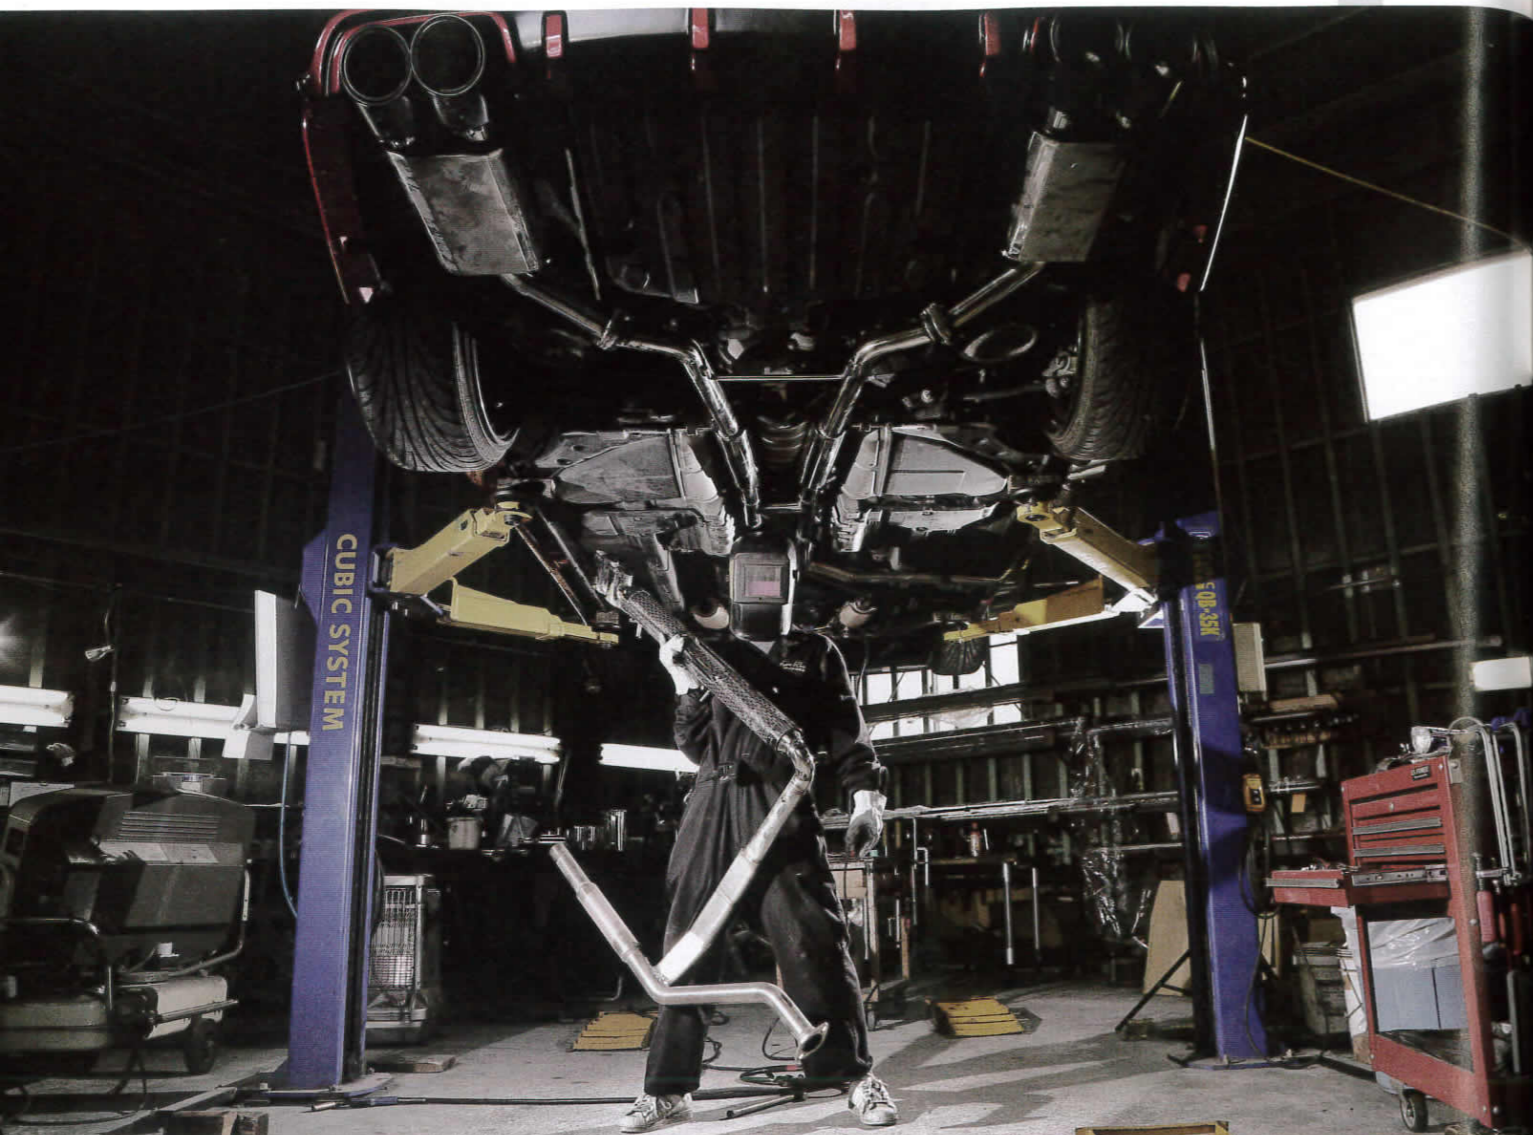

パソコンからリアルサウンドを体感! You Tubeでマフラー音が試聴できます! よりリアルなサウンドを楽しんでいただくために、パソコンからの視聴をおススメします!

Amebaブログ 毎日更新中!! フェイスブック随時更新中! facebook

ワンオフメニュー ¥21,000(税込)~ マフラーカッター取付け・位置(出口)修正・底上げ加工・フルオーダー etc... 車種持込大歓迎!! ご来店大歓迎!!