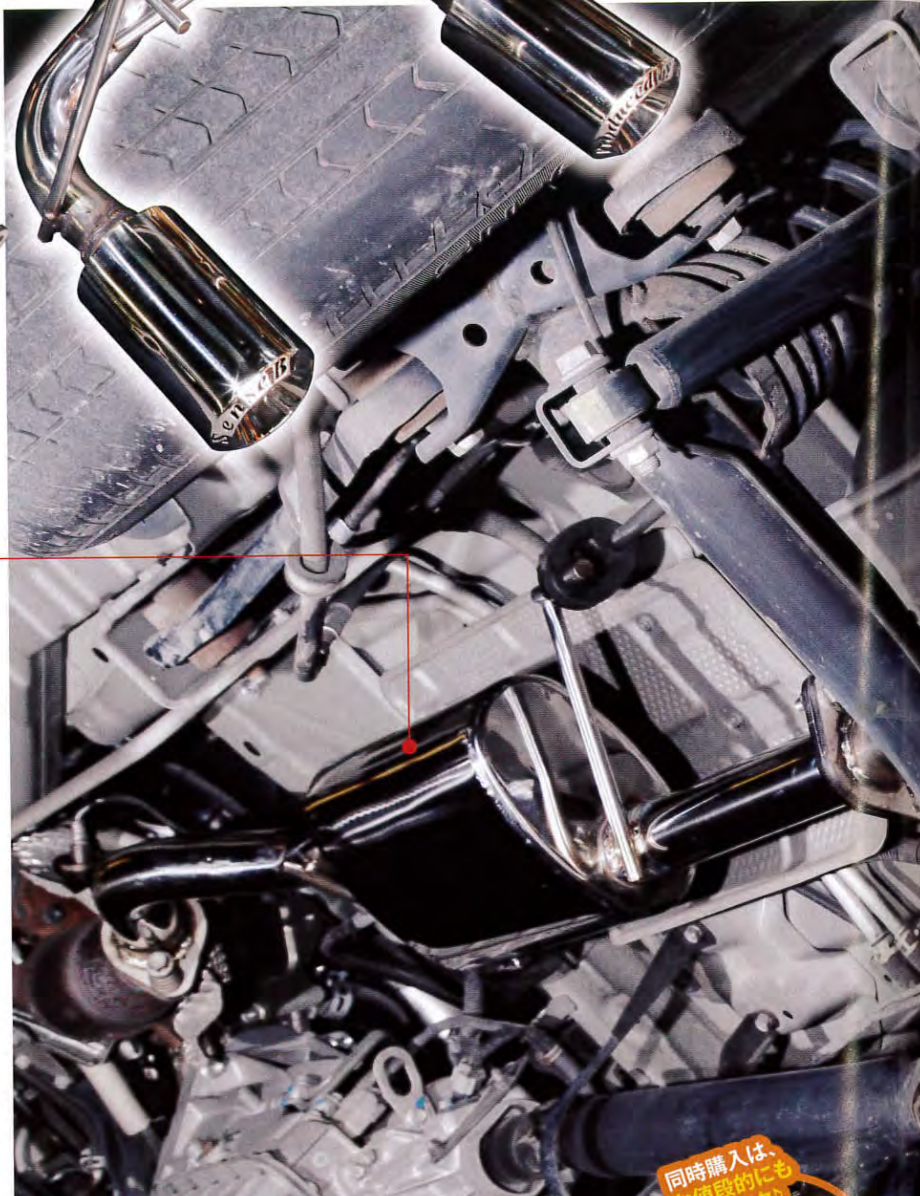

純正バンパーへの装着時

完成度を高めるなら絶対欲しい
 専用リアハーフも狙え!!

新マフラーはもちろん、純正バンパーにも対応
 するのだが、よりカッコ良くリアを決めるならば、
 専用開発のリアハーフエアロの同時装着はマ
 スト! 純正ビス穴とリアアンバー取り付けネ
 ジを使い簡単装着できるので、塗装済みを買
 いは女性でも取り付けできるゾ。

専用リアハーフ同時装着

同時購入は、
 お値段的にも
 絶対オトク!