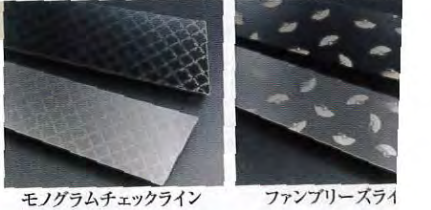

モノグラムチェックライン ファンブリーズライン